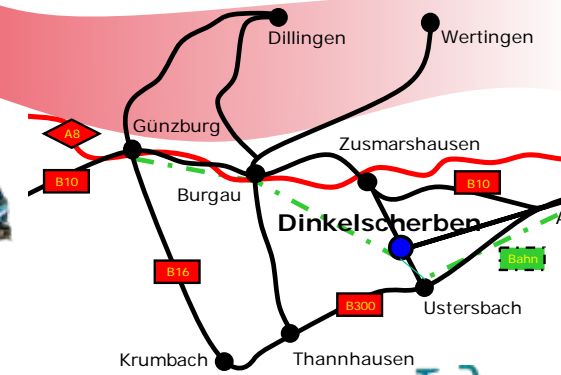

BEBAUUNG

der Bauplätze ab Frühjahr 2027

Melden Sie sich gerne! Mail an info@kranzfelder-bau.de

Haben wir Ihr Interesse geweckt?

Anreise

mit der BAHN

Mit dem arverio-Zug kommt ihr am Donnerstag, Freitag und Samstag halbstündlich und Sonntag stündlich (und manchmal auch pünktlich) nach Dinkelscherben. Vom Bahnhof zum Festivalgelände sind es ca. 500 m zu Fuß.

mit dem FAHRRAD

Am einfachsten ist natürlich die Anreise mit dem Fahrrad. In der Mühlangerstraße ist ein großer Fahrradparkplatz. Bitte die Räder nicht mit auf's Festivalgelände mitbringen oder an die Zäune sperren.